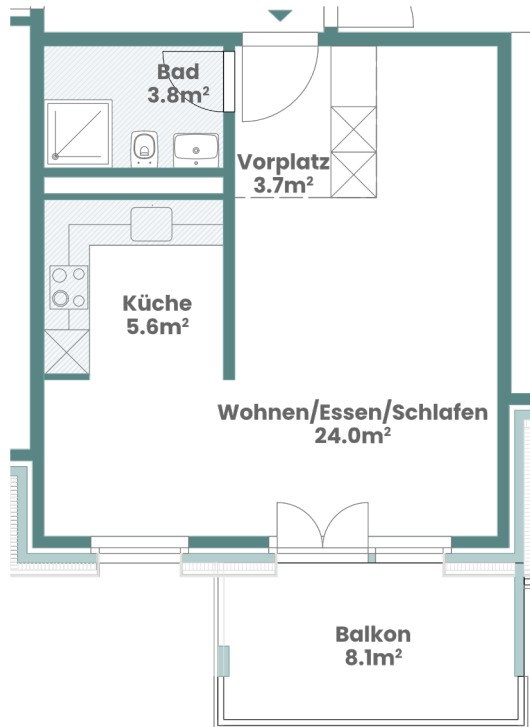

## Kreuzackerstrasse 16 A

**2. Obergeschoss**  
1.5 Zimmerwohnung

**Wohnung:** 01108.04.0078  
**Wohnfläche:** 37.0 m<sup>2</sup>  
**Balkon:** 8.1 m<sup>2</sup>

0 m 1 m 5 m